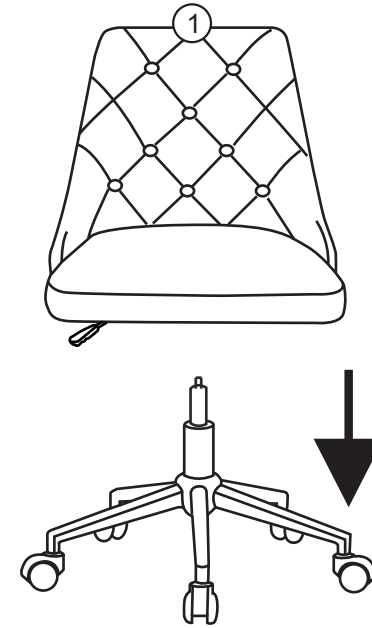

Breda

Cadeira Home Office

**Limpeza:**

Pano levemente umedecido com água, seguido de pano seco.

Cuidados:

Não utilizar produtos químicos ou abrasivos na limpeza.

Partes do Produto

- 1 Estrutura (1x)
- 2 Mecanismo (1x)
- 3 Pistão (1x)
- 4 Base com Rodízios (1x)

Componentes

A- Parafuso
M6x20 (4x)

B- Chave Allen (1x)

1 Montagem

3

2

A- Parafuso
M6x20 (4x)

B- Chave Allen (1x)