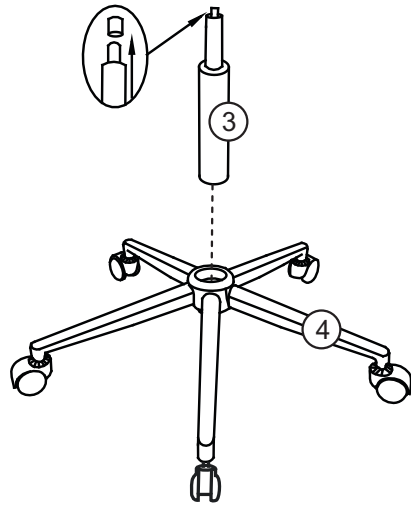

Breda

Cadeira Home Office

**Limpeza:**

Pano levemente umedecido com água, seguido de pano seco.

Cuidados:

Não utilizar produtos químicos ou abrasivos na limpeza.

Partes do Produto

- 1 Estrutura (1x)
- 2 Mecanismo (1x)
- 3 Pistão (1x)
- 4 Base com Rodízios (1x)

Componentes

A- Parafuso
M6x20 (4x)

B- Chave Allen (1x)

1 Montagem

3

2

A- Parafuso
M6x20 (4x)

B- Chave Allen (1x)

Capacidade de carga (Uniformemente Distribuída)

Acionar a alavanca
para subir/descer