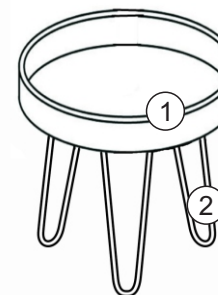

### Limpeza:

Pano levemente umedecido com água, seguido de pano seco.

## Partes do Produto

1 Tampo (1x)

2 Pés (3x)

## Componentes

A- Parafuso Allen 12mm (6x)

B- Arruela (6x)

C- Chave Allen (1x)