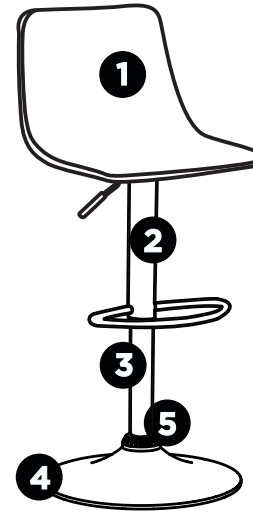

trace

banco regulável

TOK&STOK

não utilizar químicos ou abrasivos na limpeza

evitar o contato com objetos cortantes e exposição prolongada ao sol.

pano levemente umedecido com água seguido de pano seco.

partes do produto

- 1 Assento/encosto (1x)
- 2 Mecanismo (1x)
- 3 Pistão (1x)
- 4 Base (1x)
- 5 Acabamento (1x)

componentes

A- Parafuso (4x)

B- Chave allen (1x)

montagem

1

2

3