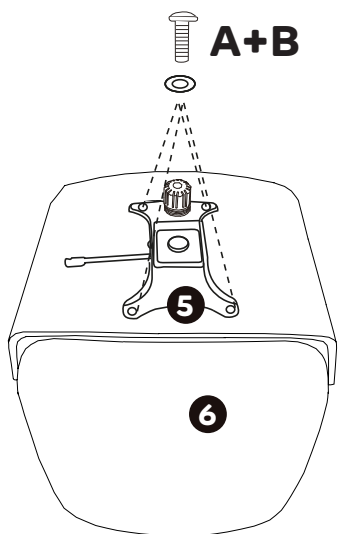

arion

cadeira de escritório

TOK&STOK

partes do produto

1 Base (1x)

2 Rodízio (5x)

3 Pistão (1x)

4 Acabamento (1x)

Base: flanela seca. Assento/encosto: pano levemente umedecido com água, seguido de pano seco.

capacidade máxima suportável, distribuída uniformemente

1

2

3

4

5

Certificar-se que todas as partes estão bem encaixadas antes do uso.