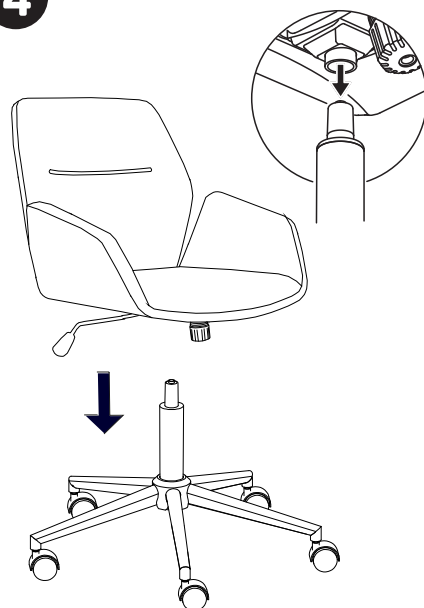

arion

cadeira de escritório

TOK&STOK

partes do produto

1 Base (1x)

2 Rodízio (5x)

3 Pistão (1x)

4 Acabamento (1x)

Base: flanela seca. Assento/encosto: pano levemente umedecido com água, seguido de pano seco.

capacidade máxima suportável, distribuída uniformemente

1

2

3

4

5

Certificar-se que todas as partes estão bem encaixadas antes do uso.