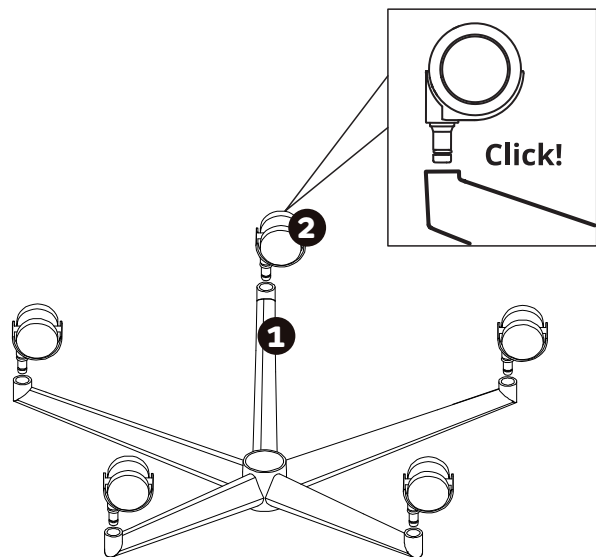

arion

cadeira de escritório

TOK&STOK

partes do produto

1 Base (1x)

2 Rodízio (5x)

3 Pistão (1x)

4 Acabamento (1x)

Base: flanela seca. Assento/encosto: pano levemente umedecido com água, seguido de pano seco.

capacidade máxima suportável, distribuída uniformemente

1

2

3

4

5

Certificar-se que todas as partes estão bem encaixadas antes do uso.