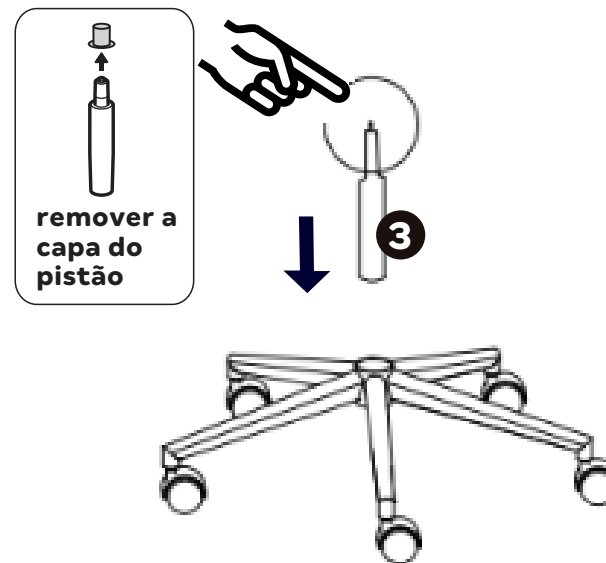

aurian

cadeira de escritório alta

TOK&STOK

partes do produto

1 Base (1x)

2 Rodízio (5x)

3 Pistão (1x)

4 Assento/encosto (1x)

1
pessoas necessárias
para montar
o produto

grau de
dificuldade

Não utilizar produtos
químicos ou abrasivos
na limpeza.

Evitar batidas e o contato
com objetos cortantes.

Metal/madeira: pano
levemente umedecido com
água, seguido de pano seco.
Tecido: aspirador de pó ou
escova com cerdas macias.

capacidade máxima
suportável, distribuída
uniformemente

1

2

3

4

Certificar-se que todas as partes estão bem encaixadas antes do uso.