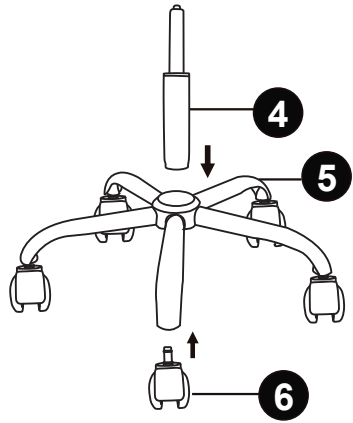

chiclete

cadeira home office teen

TOK&STOK

partes do produto

1 Encosto (1x)

2 Assento (1x)

3 Mecanismo (1x)

4 Pistão (1x)

5 Base (1x)

6 Rodízios (5x)

componentes

A- Parafuso M6x16 (4x)

B- Parafuso M6x30 (6x)

C- Arruela M6x15x1.5mm (6x)

D- Chave allen M6 (1x)

1
pessoas necessárias
para montar
o produto

120
Kg
capacidade máxima
suportável,
distribuída
uniformemente

1

2

3

3

4

Certificar-se que todas as partes estão bem encaixadas antes do uso.