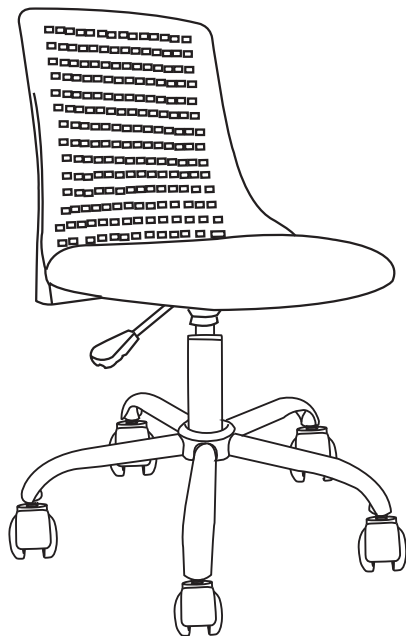

chiclete

cadeira home office teen

TOK&STOK

partes do produto

1 Encosto (1x)

2 Assento (1x)

3 Mecanismo (1x)

4 Pistão (1x)

5 Base (1x)

6 Rodízios (5x)

componentes

A- Parafuso M6x16 (4x)

B- Parafuso M6x30 (6x)

C- Arruela M6x15x1.5mm (6x)

D- Chave allen M6 (1x)

1
pessoas necessárias
para montar
o produto