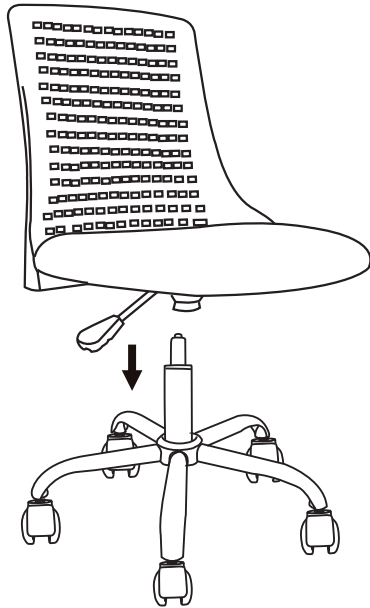

chiclete

cadeira home office teen

TOK&STOK

partes do produto

1 Encosto (1x)

2 Assento (1x)

3 Mecanismo (1x)

4 Pistão (1x)

5 Base (1x)

6 Rodízios (5x)

componentes

A- Parafuso M6x16 (4x)

B- Parafuso M6x30 (6x)

C- Arruela M6x15x1.5mm (6x)

D- Chave allen M6 (1x)

1
pessoas necessárias
para montar
o produto

120
Kg
capacidade máxima
suportável,
distribuída
uniformemente

1

2

3

3

4

Certificar-se que todas as partes estão bem encaixadas antes do uso.