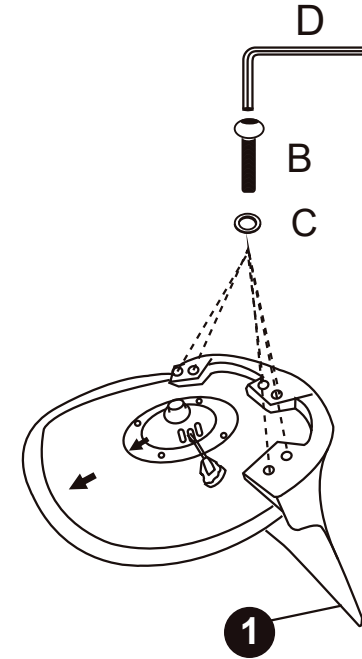

chiclete

cadeira home office teen

TOK&STOK

partes do produto

1 Encosto (1x)

2 Assento (1x)

3 Mecanismo (1x)

4 Pistão (1x)

5 Base (1x)

6 Rodízios (5x)

componentes

A- Parafuso M6x16 (4x)

B- Parafuso M6x30 (6x)

C- Arruela M6x15x1.5mm (6x)

D- Chave allen M6 (1x)

1
pessoas necessárias
para montar
o produto

120
Kg
capacidade máxima
suportável,
distribuída
uniformemente

1

2

3

3

4

Certificar-se que todas as partes estão bem encaixadas antes do uso.