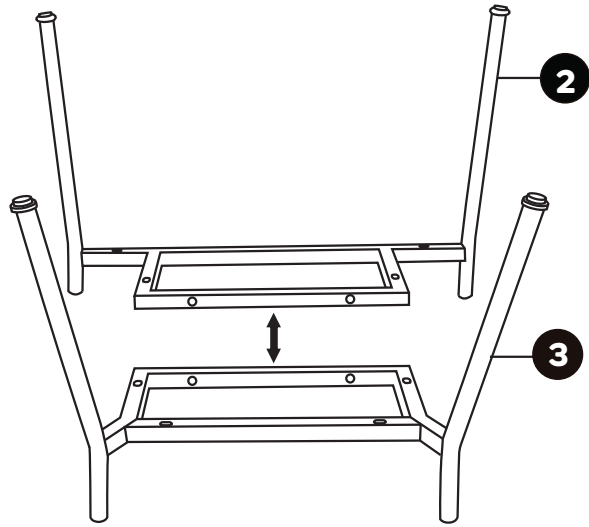

dapper

poltrona
TOK&STOK

partes do produto

1 Assento/encosto (1x)

2 Base frontal (1x)

3 Base traseira (1x)

componentes

A- Parafuso M6x35 (2x)

B- Parafuso M6x40 (8x)

C- Chave allen (1x)

1
pessoas necessárias
para montar
o produto

médio
grau de
dificuldade

Não utilizar produtos
químicos ou abrasivos
na limpeza.

Evitar o contato com
objetos cortantes e a
exposição
prolongada ao sol.

Tecido: aspirador de pó
ou escova com cerdas
macias. Metal: pano
levemente umedecido
com água, seguido de
pano seco.

110
Kg
capacidade máxima
suportável, distribuída
uniformemente

1

2

3