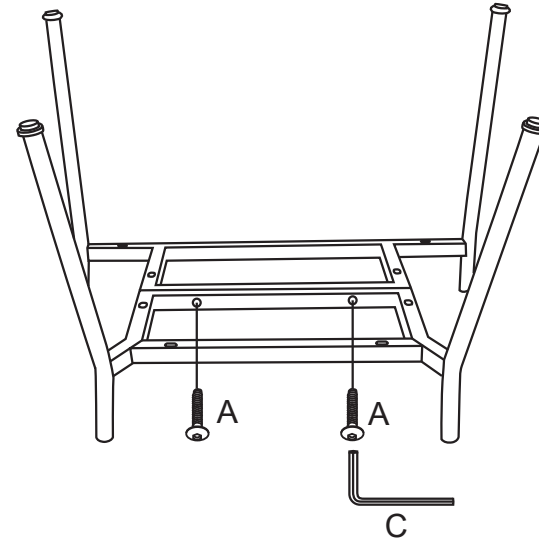

dapper

poltrona
TOK&STOK

partes do produto

1 Assento/encosto (1x)

2 Base frontal (1x)

3 Base traseira (1x)

componentes

A- Parafuso M6x35 (2x)

Tecido: aspirador de pó
ou escova com cerdas
macias. Metal: pano
levemente umedecido
com água, seguido de
pano seco.

110
Kg
capacidade máxima
suportável, distribuída
uniformemente

1

2

3